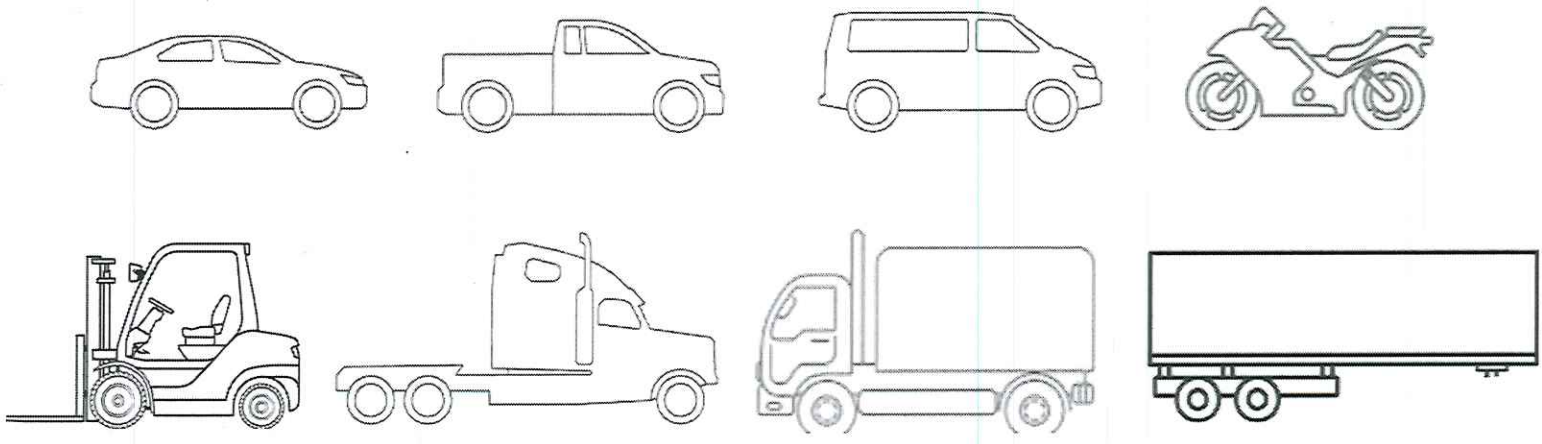

TIPO DE UNIDAD	MARCA	MODELO / VERSION	AÑO
CAMIONETA	GML	JAC SUNRAY CARGO	2021
NO. SERIE / CHASIS	NO. MOTOR	UBICACION	KILOMETRAJE
LJ11KBBDOM1500844		TULTITLAN	
TIPO DE TRANSMISION	COMBUSTIBLE	LLANTAS	ECO
TM	Diesel	4 Circulares	LF56231

OPERABLE	NO OPERABLE	SE DESCONOCE
		X

BUENO	REGULAR	MAL	SINIESTRO	DESVALIJADO	CHATARRA

con llave

DESCRIBE FALLAS MECÁNICAS Y/O COMPONENTES FALTANTES, DETALLES EN GENERAL QUE PRESENTA LA UNIDAD:

Unidad sin prueba de funcionamiento cuenta con motor, alternada, computadora, transmision, sin retrovisor derecho, variduras desgastadas, Falsa rata (del), tubo, con 1 bateria con cardan

CARROCERIA (IDENTIFICACION DE GOLPES):

AVISO: TODAS LAS UNIDADES EN SUBASTA SE VENDEN SIN NINGUN TIPO DE GARANTIA EN COMPONENTES, DEBIDO AL USO Y DESGASTE, NO SE ACEPTAN CANCELACIONES NI DEVOLUCIONES, TOMAR COMO REFERENCIA LAS FOTOGRAFIAS.

RESPONSABLE INSPECCIÓN V4B:

[Signature]
NOMBRE Y FIRMA

ENCARGADO DEL CEDIS / PLANTA

[Signature]
NOMBRE Y FIRMA