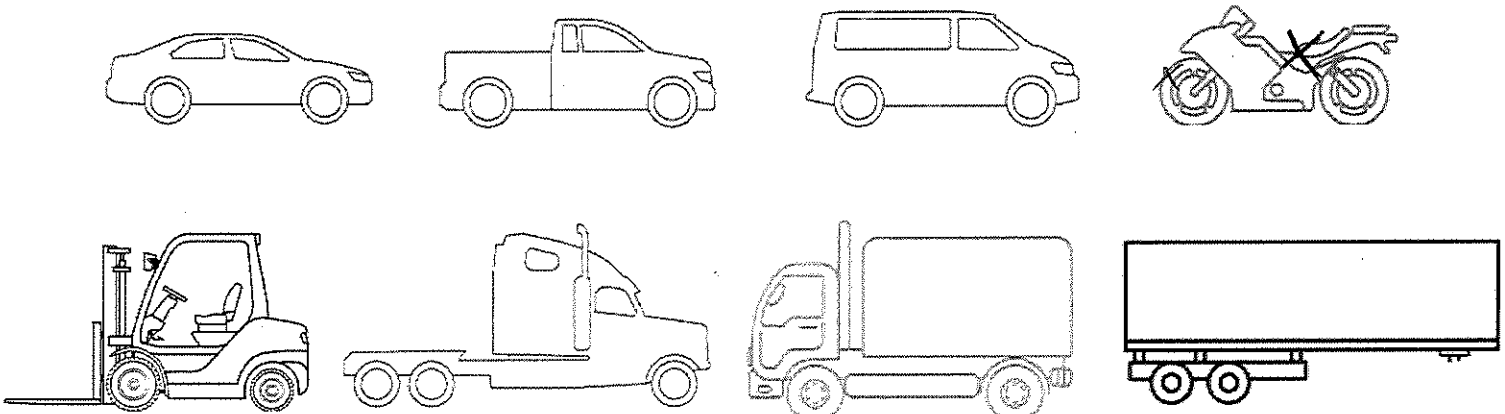

TIPO DE UNIDAD	MARCA	MODELO / VERSION	AÑO
MOTOCICLETA ✓	VENTO ✓	VENTO	2021
NO. SERIE / CHASIS	NO. MOTOR	UBICACION	KILOMETRAJE
LD3VMGBD2M1313811		INTERLOMAS, EDOMEX	<u>65,076</u>
TIPO DE TRANSMISION	COMBUSTIBLE	LLANTAS	ECO
<u>Automatica</u>	<u>Gasolina</u>	<u>2 Regular</u>	GZAETR-0000109

OPERABLE	NO OPERABLE	SE DESCONOCE
		✓

BUENO	REGULAR	MAL	SINIESTRO	DESVALIJADO	CHATARRA
	✓				

DESCRIBE FALLAS MECÁNICAS Y/O COMPONENTES FALTANTES, DETALLES EN GENERAL QUE PRESENTA LA UNIDAD:

Unidad sin probar funcionamiento, fuga de aceite
asiento roto

CARROCERIA (IDENTIFICACION DE GOLPES):

AVISO: TODAS LAS UNIDADES EN SUBASTA SE VENDEN SIN NINGUN TIPO DE GARANTIA EN COMPONENTES, DEBIDO AL USO Y DESGASTE, NO SE ACEPTAN CANCELACIONES NI DEVOLUCIONES, TOMAR COMO REFERENCIA LAS FOTOGRAFIAS.

RESPONSABLE INSPECCIÓN V4B:

[Signature]
NOMBRE Y FIRMA

ENCARGADO DEL CEDIS / PLANTA

[Signature]
NOMBRE Y FIRMA