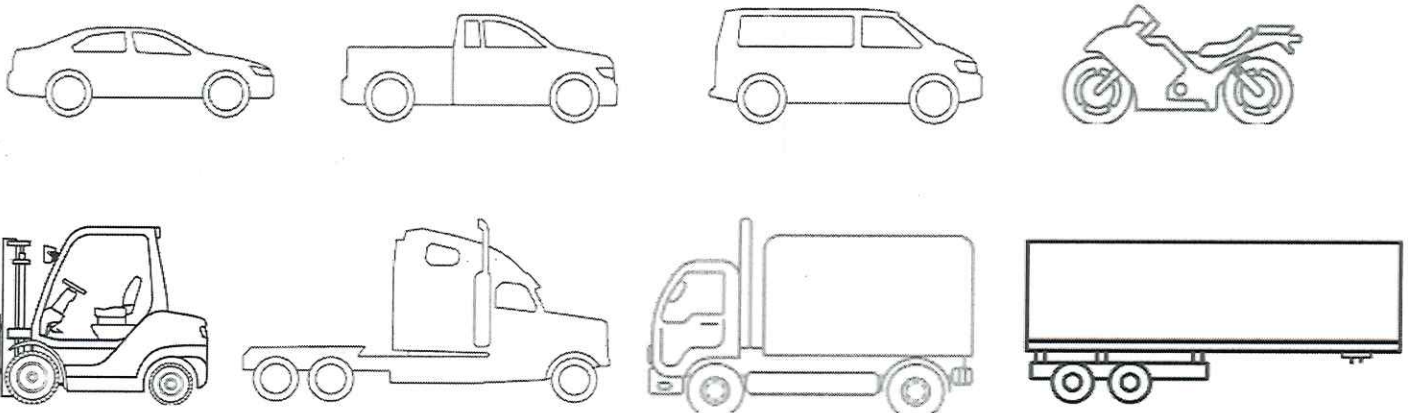

TIPO DE UNIDAD	MARCA	MODELO / VERSION	AÑO
Dolly	Fruehauf	GBH-HT2-4-5W	2018
NO. SERIE / CHASIS	NO. MOTOR	UBICACION	KILOMETRAJE
3AWE10624JX147013	NA	PACHUCA	NA
TIPO DE TRANSMISION	COMBUSTIBLE	LLANTAS	ECO
NA	NA	8 regulares	7330

OPERABLE	NO OPERABLE	SE DESCONOCE
X		

BUENO	REGULAR	MAL	SINIESTRO	DESVALIJADO	CHATARRA
✓	X				

DESCRIBE FALLAS MECÁNICAS Y/O COMPONENTES FALTANTES, DETALLES EN GENERAL QUE PRESENTA LA UNIDAD:

Cuenta con 4 rotorchambrax, sistema de frenado de aire, 4 balsas de aire de frenado, amortiguadores tanque de aire. faltan algunas conexiones

CARROCERIA (IDENTIFICACION DE GOLPES):

AVISO: TODAS LAS UNIDADES EN SUBASTA SE VENDEN SIN NINGUN TIPO DE GARANTIA EN COMPONENTES, DEBIDO AL USO Y DESGASTE, NO SE ACEPTAN CANCELACIONES NI DEVOLUCIONES, TOMAR COMO REFERENCIA LAS FOTOGRAFIAS.

RESPONSABLE INSPECCIÓN V4B:

[Signature]
NOMBRE Y FIRMA

ENCARGADO DEL CEDIS / PLANTA

[Signature]
NOMBRE Y FIRMA